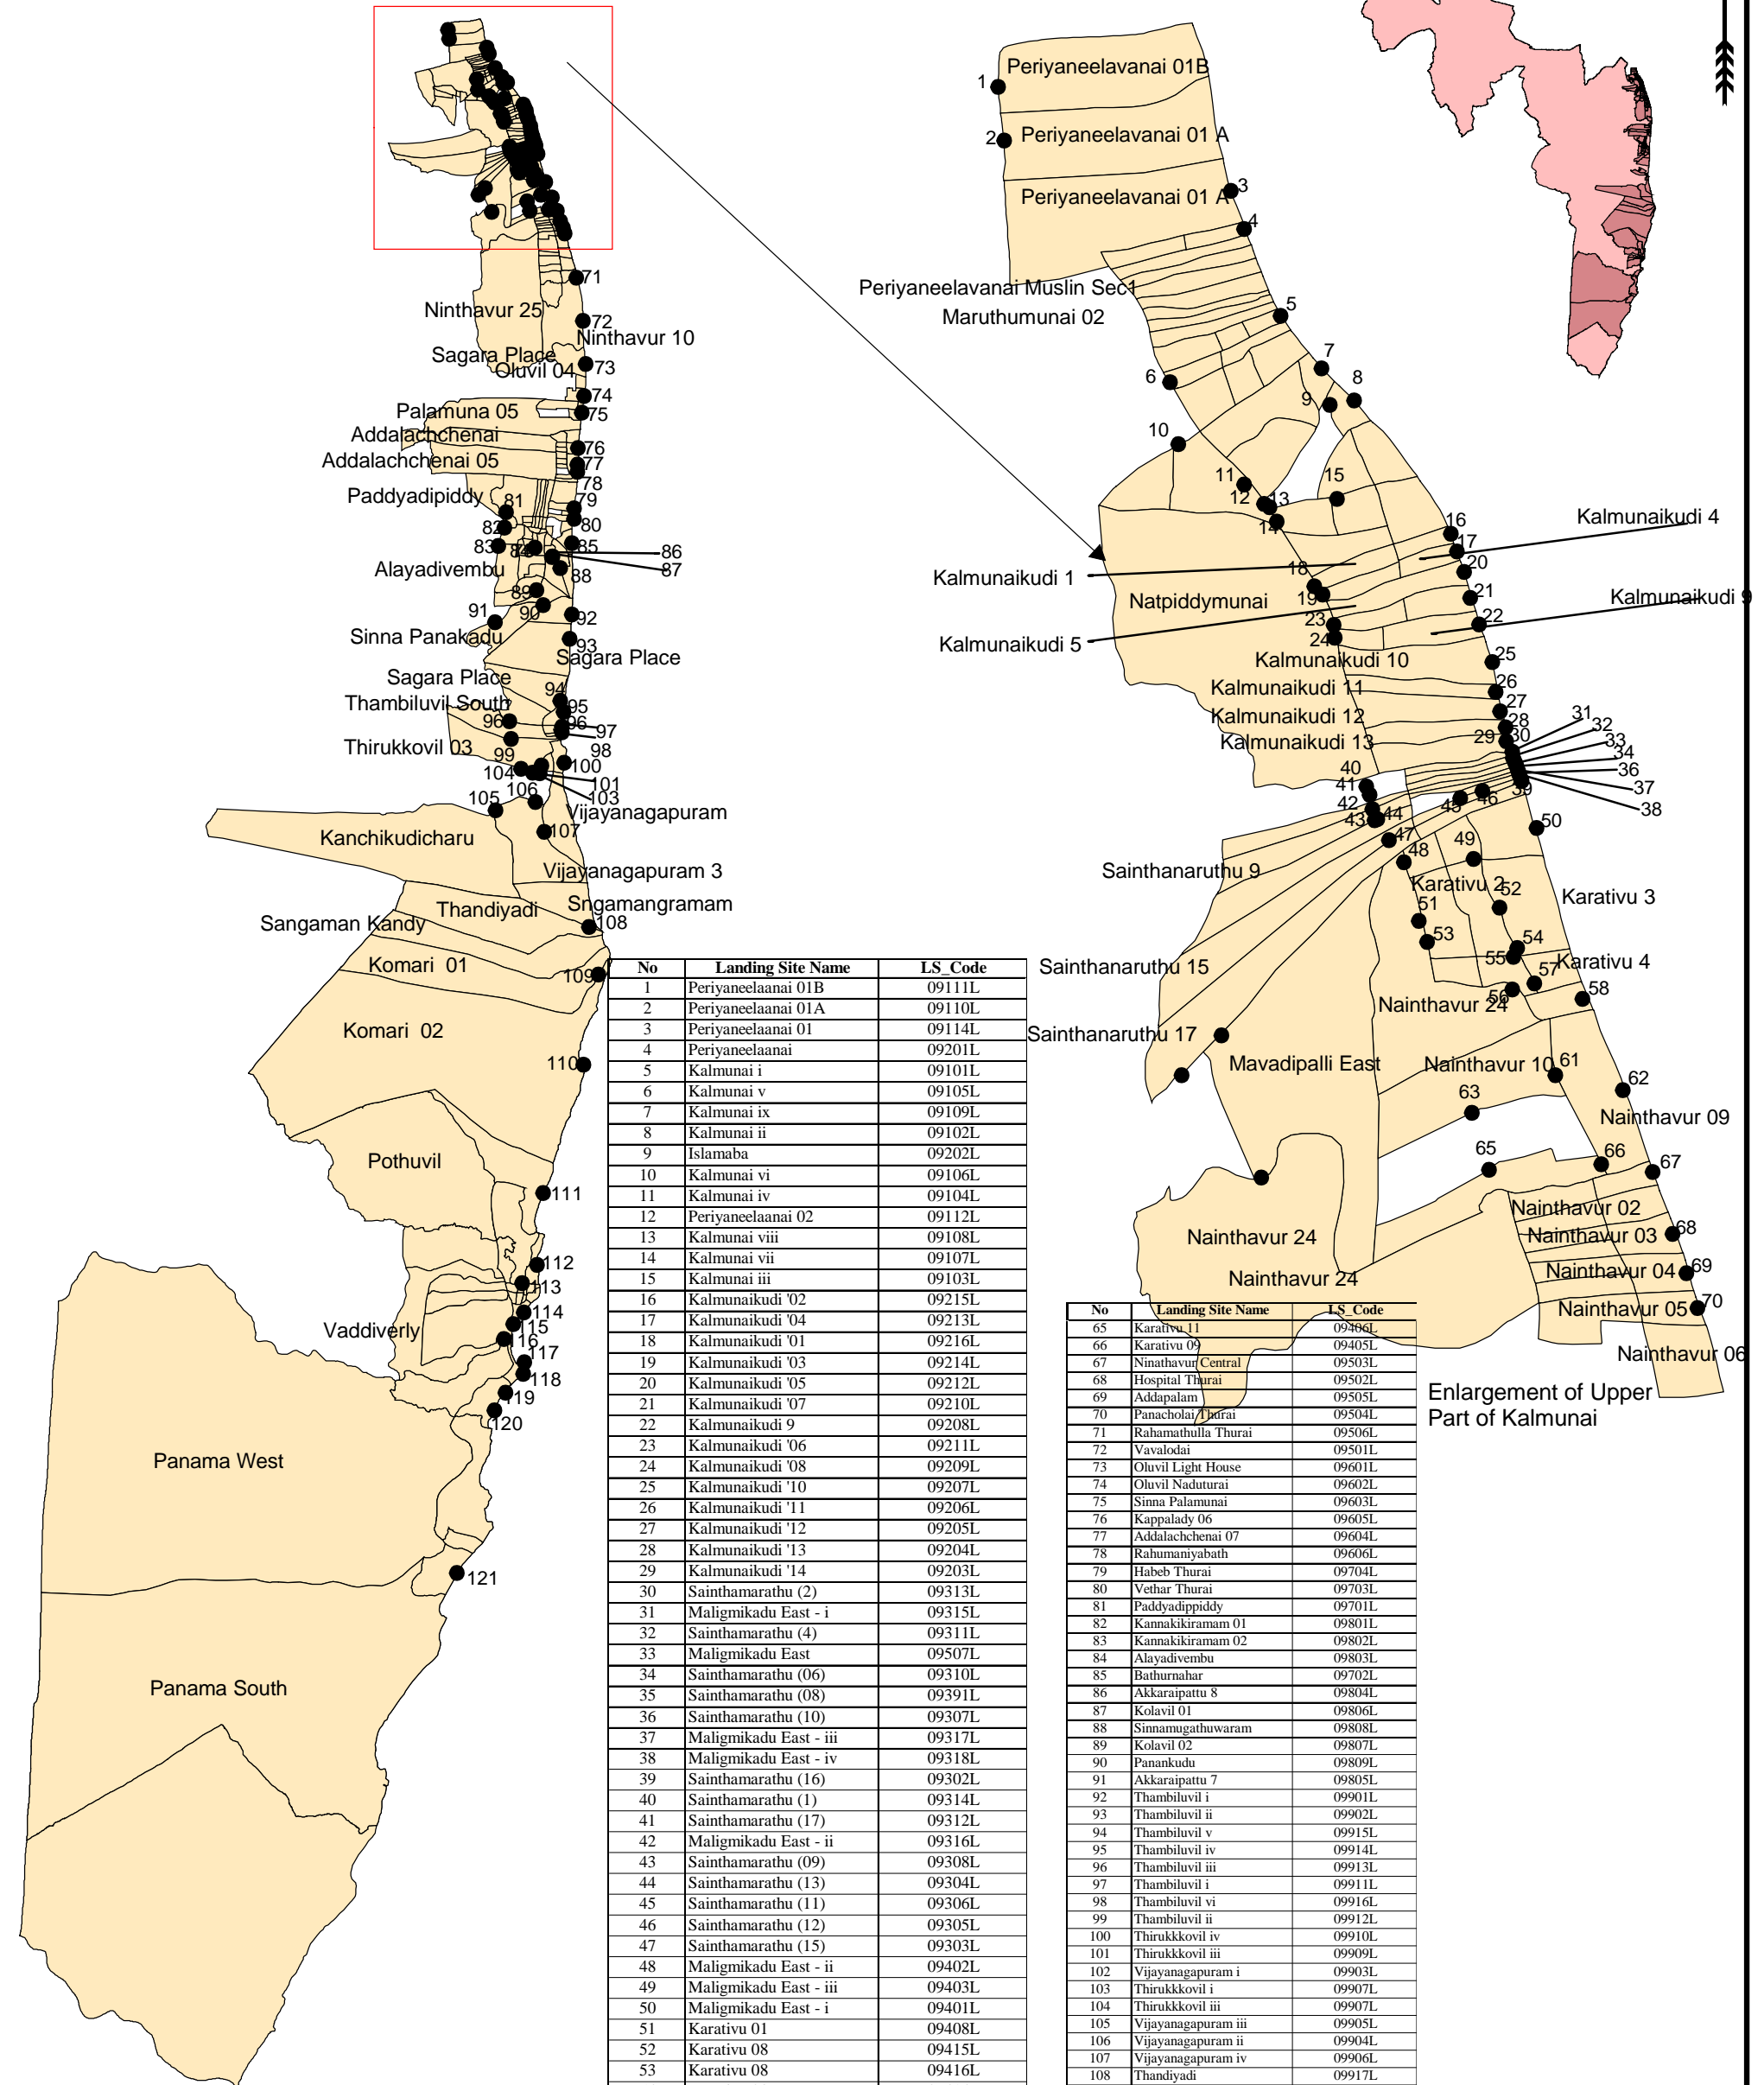

Map 02

No	Landing Site Name	LS Code
1	Periyaneelaanai 01B	09111L
2	Periyaneelaanai 01A	09110L
3	Periyaneelaanai 01	09114L
4	Periyaneelaanai	09201L
5	Kalmunai i	09101L
6	Kalmunai v	09105L
7	Kalmunai ix	09109L
8	Kalmunai ii	09102L
9	Islamaba	09202L
10	Kalmunai vi	09106L
11	Kalmunai iv	09104L
12	Periyaneelaanai 02	09112L
13	Kalmunai viii	09108L
14	Kalmunai vii	09107L
15	Kalmunai iii	09103L
16	Kalmunaikudi '02	09215L
17	Kalmunaikudi '04	09213L
18	Kalmunaikudi '01	09216L
19	Kalmunaikudi '03	09214L
20	Kalmunaikudi '05	09212L
21	Kalmunaikudi '07	09210L
22	Kalmunaikudi 9	09208L
23	Kalmunaikudi '06	09211L
24	Kalmunaikudi '08	09209L
25	Kalmunaikudi '10	09207L
26	Kalmunaikudi '11	09206L
27	Kalmunaikudi '12	09205L
28	Kalmunaikudi '13	09204L
29	Kalmunaikudi '14	09203L
30	Sainthamarathu (2)	09313L
31	Maligmikadu East - i	09315L
32	Sainthamarathu (4)	09311L
33	Maligmikadu East	09507L
34	Sainthamarathu (06)	09310L
35	Sainthamarathu (08)	09391L
36	Sainthamarathu (10)	09307L
37	Maligmikadu East - iii	09317L
38	Maligmikadu East - iv	09318L
39	Sainthamarathu (16)	09302L
40	Sainthamarathu (1)	09314L
41	Sainthamarathu (17)	09312L
42	Maligmikadu East - ii	09316L
43	Sainthamarathu (09)	09308L
44	Sainthamarathu (13)	09304L
45	Sainthamarathu (11)	09306L
46	Sainthamarathu (12)	09305L
47	Sainthamarathu (15)	09303L
48	Maligmikadu East - ii	09402L
49	Maligmikadu East - iii	09403L
50	Maligmikadu East - i	09401L
51	Karativu 01	09408L
52	Karativu 08	09415L
53	Karativu 08	09416L
54	Karativu 03	09414L
55	Kalmunai I	09113L
56	Karativu 09-ii	09412L
57	Karativu 04	09413L
58	Karativu 08	09410L
59	Sainthamarathu (3)	09301L
60	Maligmikadu East - v	09319L
61	Karativu i	09411L
62	Karativu 09	09407L
63	Karativu 09	09409L
64	Maligmikadu East - iv	09404L

Landing Sites Kalmunai Fisheries District

Date of Published	27th April 2007
Source	Fishing Boat Census -2006 Ministry of Fisheries and Aquatic Resources