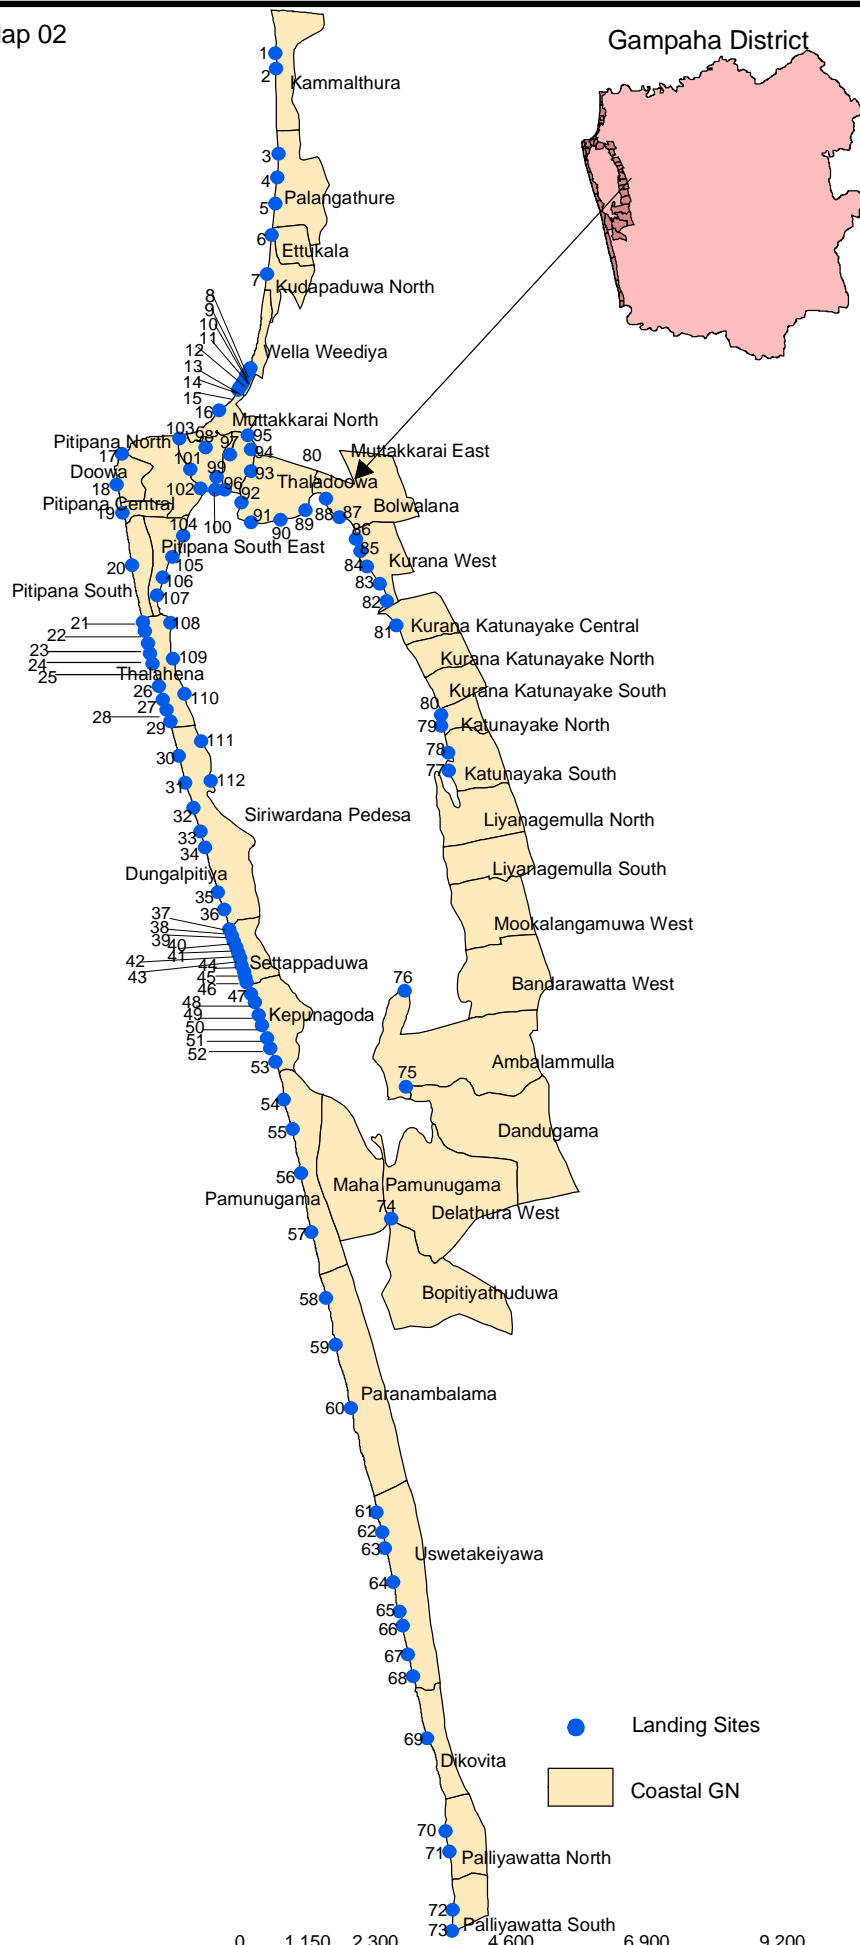

Map 02

NO	Landing Site Name	LS. Code
1	Poruthota Oru Thotupola	01102L
2	Poruthota St. Sebasthian	01104L
3	Palangathuraya St. Anthony	01101L
4	Kungan Paduwa Palagathure	01103L
5	St. Anne Thotupola	01201L
6	Sitambiya Thotupola	01202L
7	Kudapaduwa Beach	01301L
8	Sea Street Church	01402L
9	Bhind Church	01403L
10	King George RD Theppam	01404L
11	Nera Court	01405L
12	Reeta Road	01406L
13	Hamilton Canal	01407L
14	Sooriya Road Thotupola	01408L
15	Kamachchody	01409L
16	Kuttiduwa	01401L
17	Duwa	01701L
18	Pitipana Street	01702L
19	Pelliya Road	01801L
20	Mahawatta	01802L
21	Baciyawatta	01902L
22	Manuwel Pieris	01903L
23	Thalhena Chambi Kotuwa	01904L
24	Babara Thotupola	01905L
25	Singapor Watta	01906L
26	Senanayake Mawatha	01907L
27	Guruge Mawatha Thalhena	01908L
28	Paliyawatta	01909L
29	Samadana Mawatha	01910L
30	Samagamawatha	02001L
31	Polkandambokka	02002L
32	Kadjuhena	02003L
33	Puransikku	02004L
34	Koonagahawaththa	02005L
35	Balupallama Beach	02011L
36	K.M.D.	02012L
37	Mathhayawatta	02006L
38	Bottu Thotupola	02007L
39	Ali Appu North	02008L
40	Ali Appu Meda	02009L
41	Ali Appu South	02010L
42	Punchiwella	02020L
43	Rajawella Beach	02021L
44	Midigana Watta	02022L
45	Molawatta	02023L
46	Indiganawatta	02024L
47	Mahawella Beach	02013L
48	Civil Guwan seva	02014L
49	Debidi Kurusa	02015L
50	Palliela	02016L
51	Moratu Ela	02017L
52	Andimulla	02018L
53	Fathima	02019L
54	Wellawatta	02204L
55	Paliyawatta (Elegoda)	02205L
56	Arakutotupola	02206L
57	Serakuwa (Bus Thotupola)	02207L
58	Sagarasirigama	02201L
59	Bimpadura	02202L
60	Judwella	02203L
61	Hamilton Canal	02216L
62	Dombagahawatta	02214L
63	Paranabalama	02215L
64	Aslin Draya	02213L
65	Oru Doraya	02212L
66	Pawulu Doraya	02211L
67	Thanipolgaha Doraya	02210L
68	Lunawa Moya	02209L
69	Dikovita	02305A
70	Preethipura	02303L
71	Madangahawatta	02304L
72	Lansiyawatta	02301L
73	Kelamiganga	02302L
74	Leenus Wella (Ja-Ela Canal)	02208L
75	Whatiyagama	02105L
76	Bellana Watta Thotupola	02107L
77	18 Kanuwa Thotupola	02104L
78	Katunayake South	02103L
79	Kirilagahawatta	02102L
80	Renda Thotupola	02101L
81	Deewara Thotupola	02108L
82	Molwatta	01505L
83	Andrapilip	01504L
84	Kirilagahawatta	01503L
85	Gamini Road Thotupola	01502L
86	V.C. de Silva Road	01501L
87	Aluthwatta	01507L
88	C.M. Fernando Mawatha	01506L
89	Qunntus Squire Thaladuwa	01514L
90	Jude Place	01513L
91	Mariyagoretti Thotupola	01512L
92	Xavier Thotupola	01511L
93	Step 01 Thaladuwa	01510L
94	Muhamdirampitiya	01508L
95	Uppalama	01509L
96	Regina Road	01609L
97	Munnakkaraya 1	01606L
98	Munnakkaraya 2	01607L
99	Mankuliya	01608L
100	Kothalawala Bridge	01610L
101	Pitipana Street	01808L
102	Dupath	01807L
103	Pitipana Lellama	01806A
104	Pokubodawatta	01803L
105	Siyambalagaha Para	01804L
106	Telaganapra	01805L
107	Aluthkuruwa	01901L
108	6 th lane	01601L
109	Moda Ela	01602L
110	Church of Holy Cross	01603L
111	Siriwardana Place	01604L
112	Redimola Watta	01605L