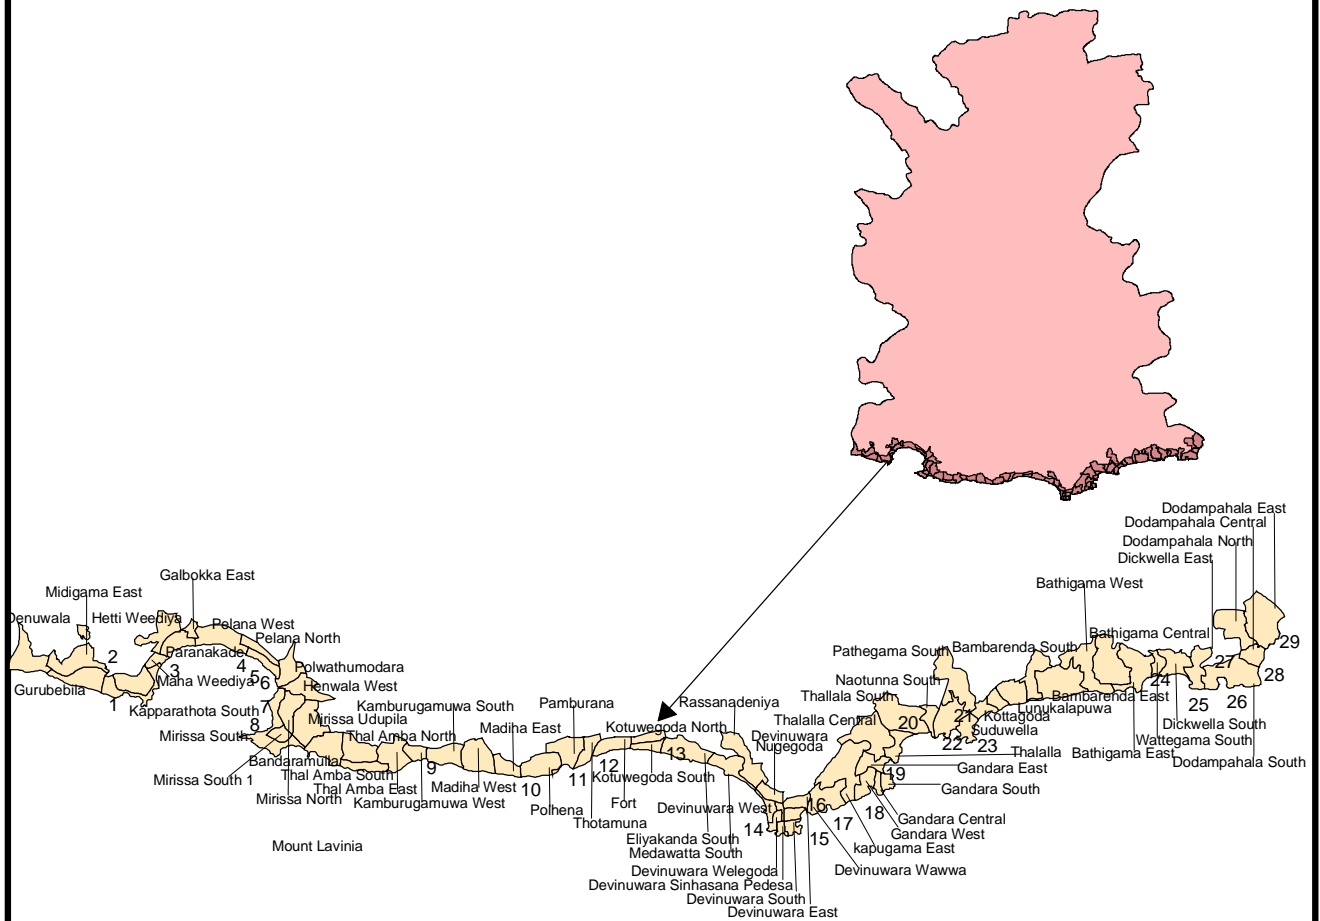

Matara District

NO	Landing Site Name	LS_Code
1	Kapparathota i	05001A
2	Kapparathota ii	05002L
3	Maha Weediya	04904L
4	Kudapala	04901L
5	Modara	04902L
6	Baddewatta	04903L
7	Mirissa	04801H
8	Mirissa Beach	04802L
9	Epitamulla	04803L
10	Polhena	04702L
11	Thotamuna	04703A
12	Fort	04704L
13	Maddawatta	04701L
14	Puranawella	04602H
15	Kaisawella	04601L
16	Kirakawella	04503L
17	Wawwa	04501L
18	Nunna wella	04502L
19	Gandara	04401A
20	Naorunnawella	04402L
21	Suduwella	04301L
22	Edandawella	04302L
23	Kapparawella	04303L
24	Ikirithuduwa	04304L
25	Pehebiya	04201L
26	Dugahawella	04204L
27	Heriketiya	04202L
28	Nilwella	04205A
29	Hanwella	04203L

Numbers on the Map related to the details in the Table